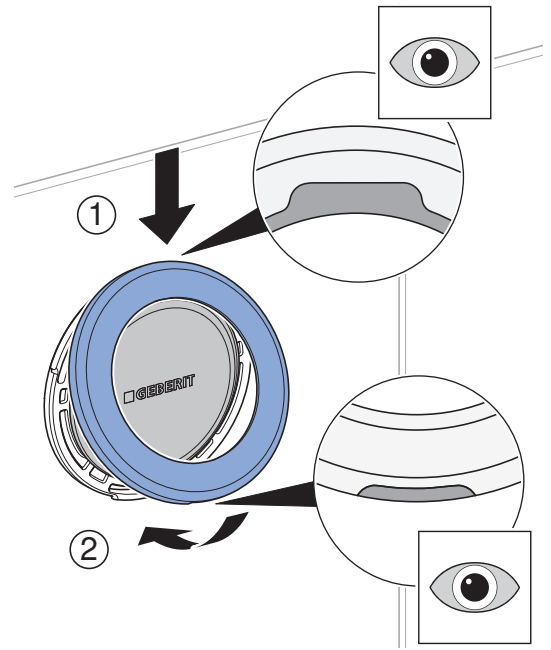

2

3

4

5

6

7

8

4

→ **4 A** 📄 13

→ **4 B** 📄 16

4 A

1

2

Geberit Apps →

230 V

3 V