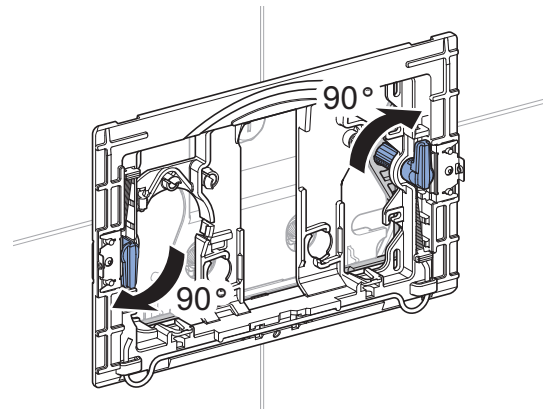

Geberit Apps →

230 V

3 V

<https://gbrt.io/dsvF90C>

<https://gbrt.io/dsvF90D>

Pairing Secret

1234

CONNECT

1234

3

4

5

6