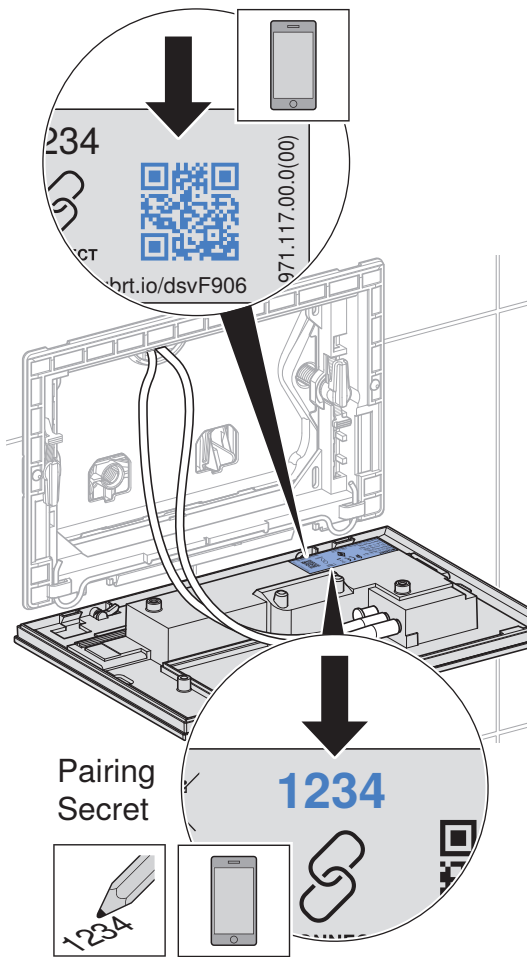

8

Geberit  
Apps

116.09x.SG.6

<https://gbrt.io/dsvF906>

116.09x.SM.6

<https://gbrt.io/dsvF90B>

9

10

2 mm

**1**

3 x

**2**

**1**

**2**

3

Geberit International AG  
Schachenstrasse 77, CH-8645 Jona  
documentation@geberit.com  
www.geberit.com