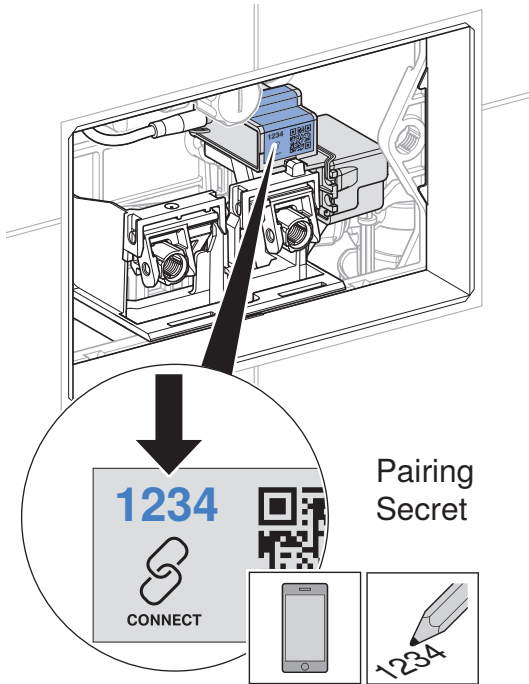

12

2 B

1

2

3

4

5

Geberit Apps →

230 V

<https://gbrt.io/dsvF905>

3 V

<https://gbrt.io/dsvF90A>

6

7

8

9